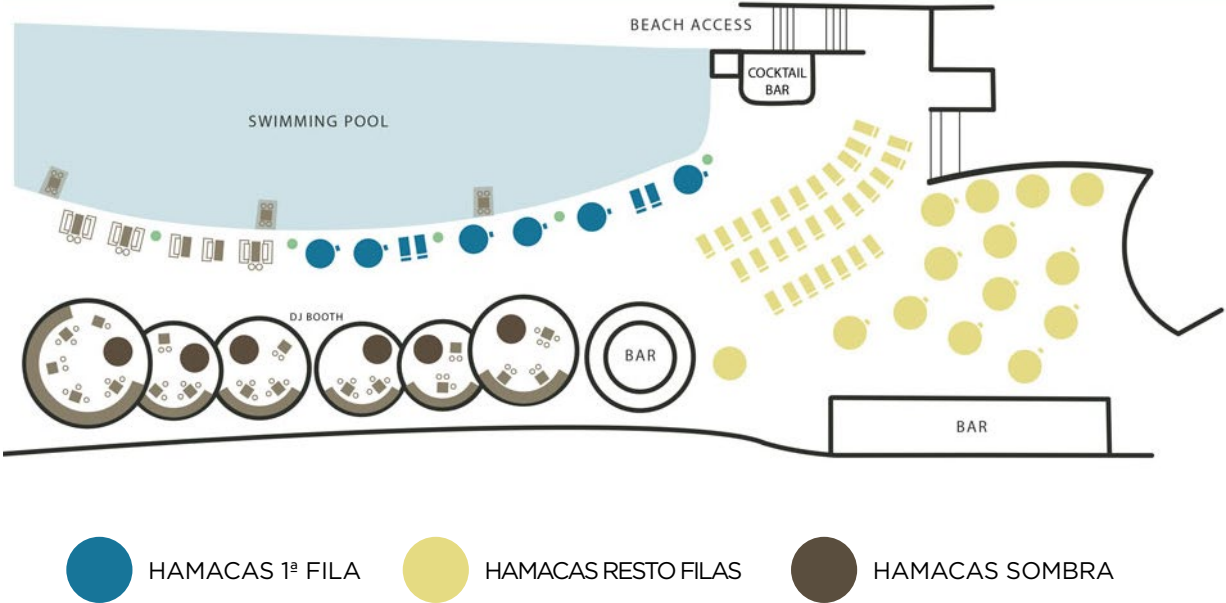

HAMACAS POOL