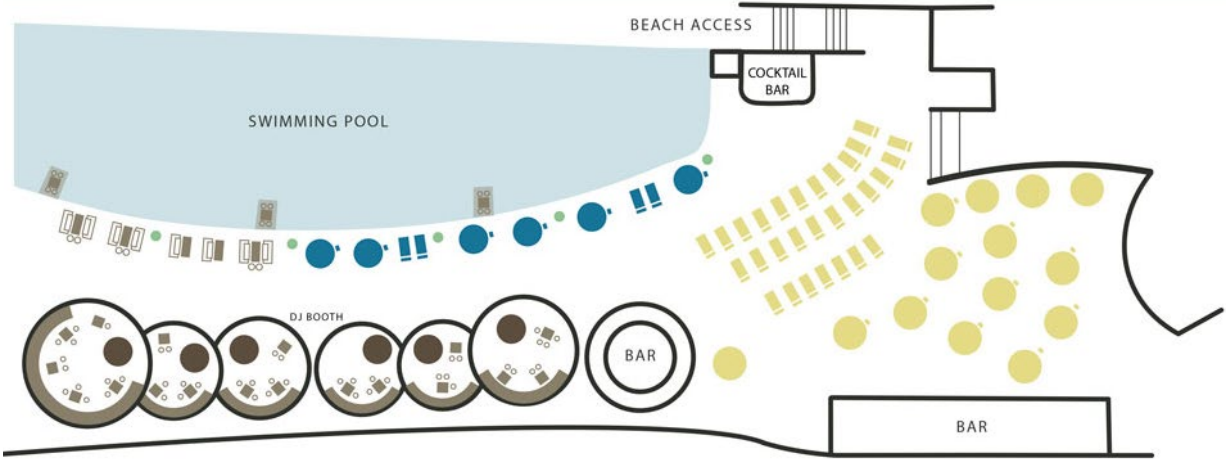

HAMACAS POOL