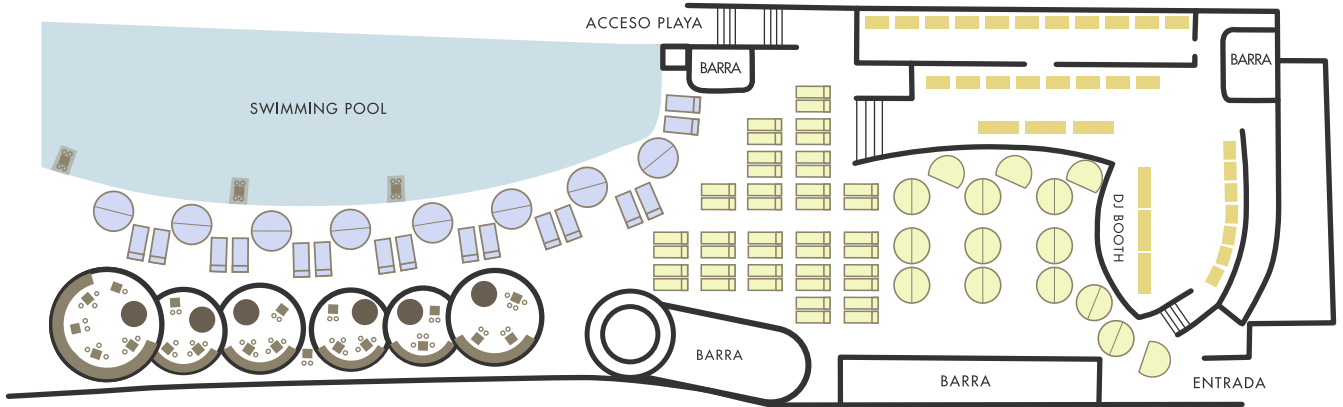

HAMACAS POOL