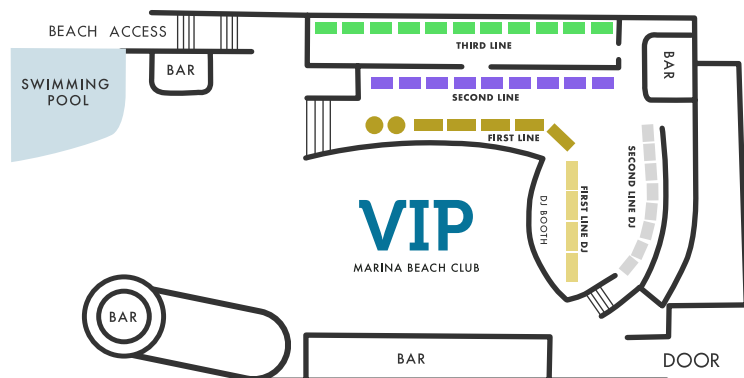

## SPECIAL DAYS VIP & POOL TABLES

La Marina de Valencia, Paseo de Neptuno, 46011 València  
Phone +34 961 150 007  
[www.marinabeachclub.com](http://www.marinabeachclub.com)

2020

DÍA	SESIÓN	ARTISTA	ZONA	€	CONSUMO	ENTRADAS	HORARIO
18/03	TARDE	<b>FAYER: MIND AGAINST LOS SURUBA EDU IMBERNON</b>	POOL	150,00	150,00	ENTRADA ANTICIPADA DESDE 12,00 € Sin consumición	
			THIRD LINE	200,00	200,00		
			SECOND LINE	250,00	250,00		
			SECOND LINE DJ	300,00	300,00		
			FIRST LINE	350,00	350,00		
			FIRST LINE DJ	400,00	400,00		
18/03	NOCHE	<b>FAYER: MIND AGAINST LOS SURUBA EDU IMBERNON</b>	POOL	150,00	150,00	ENTRADA ANTICIPADA DESDE 12,00 € Sin consumición	
			THIRD LINE	200,00	200,00		
			SECOND LINE	250,00	250,00		
			SECOND LINE DJ	300,00	300,00		
			FIRST LINE	350,00	350,00		
			FIRST LINE DJ	400,00	400,00		
30/04	TARDE	<b>RENTRÉE</b>	POOL	90,00	90,00	10,00 € Sin consumición antes de las 20:00h	
			THIRD LINE	120,00	120,00		
			SECOND LINE	150,00	150,00		
			SECOND LINE DJ	180,00	180,00		
			FIRST LINE	250,00	250,00		
			FIRST LINE DJ	300,00	300,00		
30/04	NOCHE	<b>RENTRÉE</b>	POOL	200,00	100,00	15,00 € sin consumición	
			THIRD LINE	350,00	175,00		
			SECOND LINE	500,00	250,00		
			SECOND LINE DJ	600,00	300,00		
			FIRST LINE	1.000,00	500,00		
			FIRST LINE DJ	1.500,00	750,00		
05/07	TARDE	<b>WADE</b>	POOL	150,00	150,00	ENTRADA ANTICIPADA 15,00 € Sin consumición	
			THIRD LINE	250,00	125,00		
			SECOND LINE	350,00	175,00		
			SECOND LINE DJ	400,00	200,00		
			FIRST LINE	600,00	300,00		
			FIRST LINE DJ	800,00	400,00		
30/04	NOCHE	<b>WADE</b>	POOL	150,00	150,00	ENTRADA ANTICIPADA 15,00 € Sin consumición	
			THIRD LINE	150,00	150,00		
			SECOND LINE	200,00	200,00		
			SECOND LINE DJ	250,00	250,00		
			FIRST LINE	350,00	350,00		
			FIRST LINE DJ	400,00	400,00		