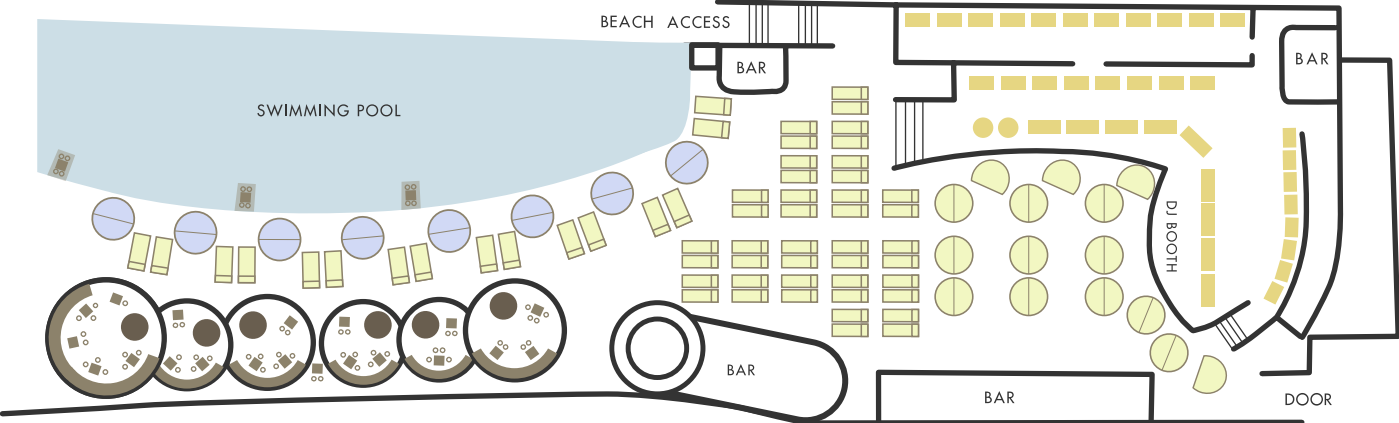

August: Pool Area closes at 6pm and Beach Area closes at 6:30pm.

INCLUDED

THE RENTING OF YOUR HAMMOCK INCLUDES TOWELL + UMBRELLA + POOL ACCESS + COMSUMPTIONS (DRINKS/FOOD...)

POOL & BEACH

La Marina de Valencia, Paseo de Neptuno. 46011 València

Phone +34 961 150 007

www.marinabeachclub.com

2020

	DAY	AREA	HAMMOCK	CONSUMPTION	TOTAL
JUNE	Mn Tu Wd Th	BEACH	20,00 €	00,00 €	20,00 €
	Fr Sn	BEACH	20,00 €	00,00 €	20,00 €
	St	BEACH	20,00 €	00,00 €	20,00 €
	Mn Tu Wd Th	POOL	20,00 €	00,00 €	20,00 €
	Fr St Sn	POOL	20,00 €	00,00 €	20,00 €
JULY	Mn Tu Wd Th	BEACH	20,00 €	20,00 €	40,00 €
	Fr St Sn	BEACH	30,00 €	20,00 €	50,00 €
	Mn Tu Wd Th	POOL	25,00 €	30,00 €	55,00 €
	Fr Sn	POOL	35,00 €	30,00 €	65,00 €
	St	POOL	40,00 €	40,00 €	80,00 €
AUGUST	Mn Tu Wd Th	BEACH	20,00 €	20,00 €	40,00 €
	Fr St Sn	BEACH	30,00 €	20,00 €	50,00 €
	Mn Tu Wd Th	POOL	25,00 €	30,00 €	55,00 €
	Fr Sn	POOL	35,00 €	30,00 €	65,00 €
	St	POOL	40,00 €	40,00 €	80,00 €
SEPTEMBER	Mn Tu Wd Th Fr	BEACH	20,00 €	00,00 €	20,00 €
	St Sn	BEACH	20,00 €	00,00 €	20,00 €
	Mn Tu Wd Th Fr	POOL	20,00 €	00,00 €	20,00 €
	St Sn	POOL	20,00 €	00,00 €	20,00 €
OCTOBER	Mn Tu Wd Th Fr	BEACH	20,00 €	00,00 €	20,00 €
	St Sn	BEACH	20,00 €	00,00 €	20,00 €
	Mn Tu Wd Th Fr	POOL	20,00 €	00,00 €	20,00 €
	St Sn	POOL	20,00 €	00,00 €	20,00 €

POOL HAMMOCKS

- FIRST ROW
- OTHER HAMMOCKS
- SHADOW HAMMOCKS

BEACH HAMMOCKS