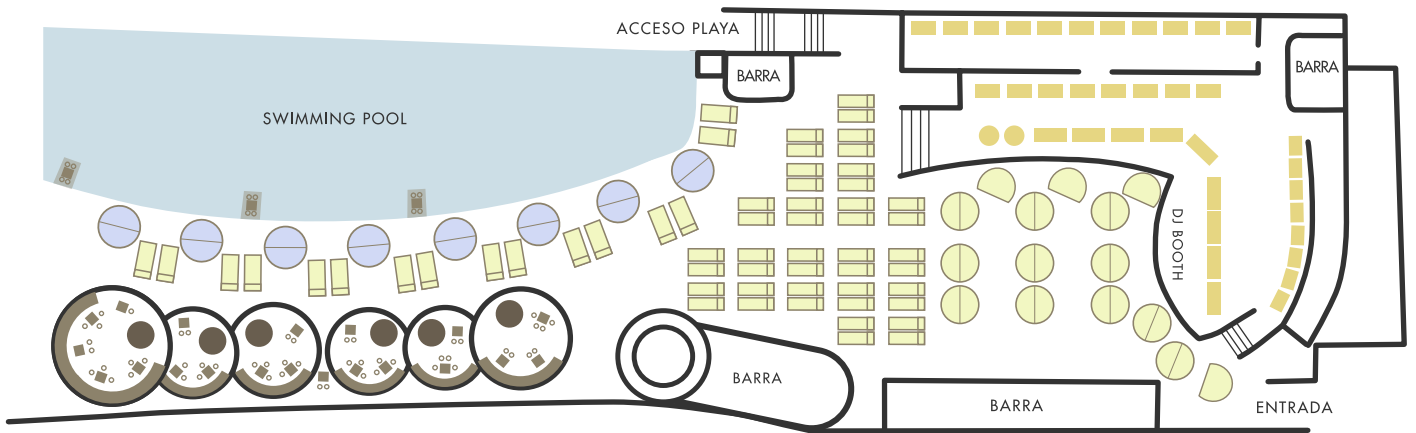

PRECIOS

PRECIO HAMACA (BEACH o POOL) = ALQUILER HAMACA + TOALLA + SOMBRILLA + ACCESO PISCINA + CONSUMO EN HAMACA

POOL & BEACH

La Marina de Valencia, Paseo de Neptuno. 46011 Valencia

Teléfono +34 961 150 007

www.marinabeachclub.com

2020

	DÍA	ZONA	HAMACA	CONSUMO	TOTAL
JUNIO	L M X J	BEACH	20,00 €	20,00 €	40,00 €
	V D	BEACH	30,00 €	30,00 €	60,00 €
	S	BEACH	40,00 €	40,00 €	80,00 €
	L M X J	POOL	30,00 €	30,00 €	60,00 €
	V S D	POOL	40,00 €	40,00 €	80,00 €
JULIO	L M X J	BEACH	20,00 €	20,00 €	40,00 €
	V S D	BEACH	30,00 €	20,00 €	50,00 €
	L M X J	POOL	25,00 €	30,00 €	55,00 €
	V D	POOL	35,00 €	30,00 €	65,00 €
	S	POOL	40,00 €	40,00 €	80,00 €
AGOSTO	L M X J	BEACH	20,00 €	20,00 €	40,00 €
	V S D	BEACH	30,00 €	20,00 €	50,00 €
	L M X J	POOL	25,00 €	30,00 €	55,00 €
	V D	POOL	35,00 €	30,00 €	65,00 €
	S	POOL	40,00 €	40,00 €	80,00 €
SEPTIEMBRE	L M X J V	BEACH	20,00 €	00,00 €	20,00 €
	S D	BEACH	20,00 €	00,00 €	20,00 €
	L M X J V	POOL	20,00 €	00,00 €	20,00 €
	S D	POOL	20,00 €	00,00 €	20,00 €
OCTUBRE	L M X J V	BEACH	20,00 €	00,00 €	20,00 €
	S D	BEACH	20,00 €	00,00 €	20,00 €
	L M X J V	POOL	20,00 €	00,00 €	20,00 €
	S D	POOL	20,00 €	00,00 €	20,00 €

HAMACAS POOL

-  HAMACAS 1ª FILA
-  HAMACAS RESTO FILAS
-  HAMACAS SOMBRA

HAMACAS BEACH