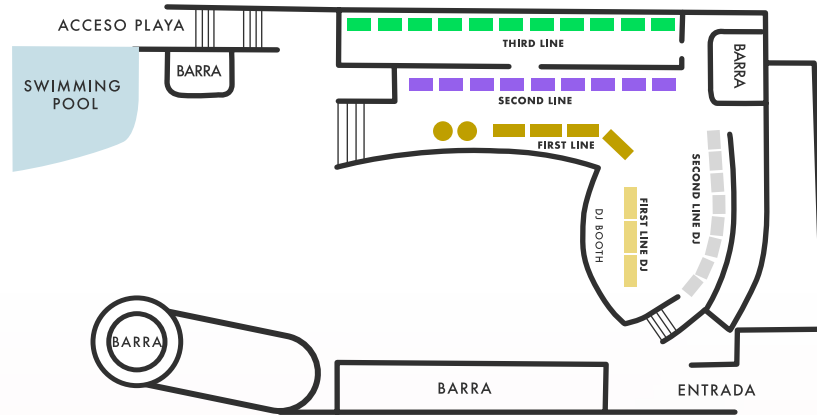

# VIP & POOL TABLES

La Marina de Valencia, Paseo de Neptuno. 46011 Valencia  
Teléfono +34 961 150 007  
[www.marinabeachclub.com](http://www.marinabeachclub.com)

# 2021

**VIP**  
MARINA BEACH CLUB

## 2021

MES	DÍA	ZONA	€
JULIO	LUNES MIÉRCOLES JUEVES <b>SESIÓN ÚNICA</b> 18:00 - 00:30h	POOL	90,00
		PISTA	90,00
		THIRD LINE	120,00
		SECOND LINE	150,00
		SECOND LINE DJ	200,00
	MARTES <b>SESIÓN ÚNICA</b> 18:00 - 00:30h	FIRST LINE	250,00
		FIRST LINE DJ	300,00
		POOL	90,00
		PISTA	110,00
		THIRD LINE	150,00
	VIERNES DOMINGO <b>SESIÓN ÚNICA</b> 18:00 - 00:30h	SECOND LINE	200,00
		SECOND LINE DJ	250,00
		FIRST LINE	300,00
		FIRST LINE DJ	350,00
		450,00	
	SÁBADO <b>SESIÓN ÚNICA</b> 18:00 - 00:30h	POOL	150,00
PISTA		200,00	
THIRD LINE		300,00	
SECOND LINE		350,00	
SECOND LINE DJ		375,00	
AGOSTO	LUNES, MIÉRCOLES JUEVES, VIERNES Y DOMINGO <b>TARDES</b> 18:00 - 23:00h	FIRST LINE	450,00
		FIRST LINE DJ	500,00
		POOL	120,00
		THIRD LINE	150,00
		SECOND LINE	200,00
	LUNES MIÉRCOLES <b>NOCHES</b> 23:30 - 03:30h	SECOND LINE DJ	250,00
		FIRST LINE	300,00
		FIRST LINE DJ	350,00
		POOL	90,00
		THIRD LINE	150,00
	MARTES <b>TARDES</b> 18:00 - 23:00h	SECOND LINE	200,00
		SECOND LINE DJ	250,00
		FIRST LINE	300,00
		FIRST LINE DJ	350,00
		90,00	
	MARTES <b>NOCHES</b> 23:30 - 03:30h	THIRD LINE	150,00
SECOND LINE		200,00	
SECOND LINE DJ		250,00	
FIRST LINE		300,00	
FIRST LINE DJ		350,00	
JUEVES DOMINGO <b>NOCHES</b> 23:30 - 03:30h	POOL	120,00	
	THIRD LINE	150,00	
	SECOND LINE	200,00	
	SECOND LINE DJ	300,00	
	FIRST LINE	350,00	
SÁBADO <b>TARDES</b> 18:00 - 23:00h	FIRST LINE DJ	400,00	
	POOL	120,00	
	THIRD LINE	150,00	
	SECOND LINE	200,00	
	SECOND LINE DJ	250,00	
VIERNES SÁBADO <b>NOCHES</b> 23:30 - 03:30h	FIRST LINE	300,00	
	FIRST LINE DJ	350,00	
	POOL	150,00	
	THIRD LINE	250,00	
	SECOND LINE	300,00	