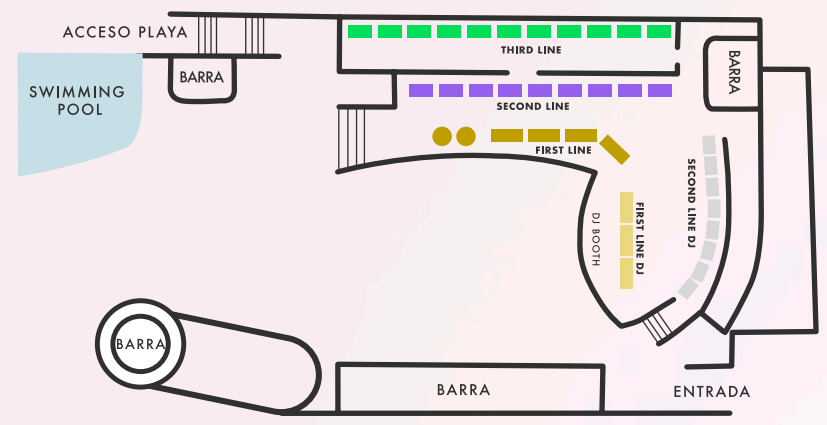

DÍAS ESPECIALES VIP & POOL TABLES

La Marina de Valencia, Paseo de Neptuno, 46011 València
TELÉFONO +34 961 150 007
www.marinabeachclub.com

2021

VIP
MARINA BEACH CLUB

DÍAS ESPECIALES

DÍA	ARTISTA	ZONA	€ TARDE 18:00-22:30	€ NOCHE 23:00-03:30	CONSUMO
08/12 MIÉRCOLES	BLACK COFFEE de 16:00 a 00:00h ---- Personas extra, pago proporcional sin consumo	POOL	200		1 botella básica de 90€
		THIRD LINE	450		2 botellas básicas de 120€ o 240€ en consumo de botellas
		SECOND LINE	500		2 botellas básicas de 120€ o 240€ en consumo de botellas
		SECOND LINE DJ	600		2 botellas básicas de 120€ o 240€ en consumo de botellas
		FIRST LINE	700		2 botellas básicas de 120€ o 240€ en consumo de botellas
		FIRST LINE DJ	1.000		3 botellas básicas de 120€ o 360€ en consumo de botellas