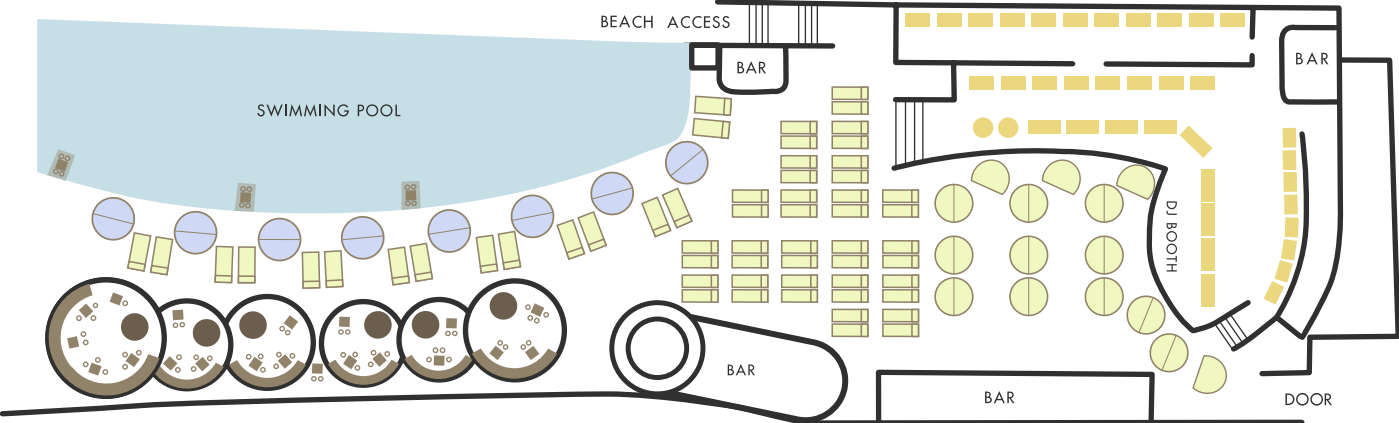

## POOL&PORTET-BEACH

### 2022

	DAY	AREA	HAMMOCK	COMSUMPTION	TOTAL
<b>MARCH</b>	Mn Tu Wd Th Fr St Sn	BEACH/POOL	20 €	-	20 €
<b>APRIL</b>	Mn Tu Wd Th Fr	BEACH/POOL	20 €	-	20 €
	St Sn	BEACH/POOL	20 €	30 €	50 €
	15th, 16th & 17th	BEACH/POOL	20 €	30 €	50 €
<b>MAY</b>	Fr St Sn	BEACH	30 €	30 €	60 €
	Mn Tu Wd Th	POOL	30 €	10 €	40 €
	Fr St Sn	POOL	40 €	30 €	70 €
<b>JUNE</b>	Mn Tu Wd Th	BEACH	20 €	20 €	40 €
	Fr Sn	BEACH	30 €	30 €	60 €
	St	BEACH	40 €	40 €	80 €
	Mn Tu Wd Th	POOL	30 €	30 €	60 €
	Fr	POOL	40 €	40 €	80 €
	St Sn	POOL	50 €	40 €	90 €
<b>JULY</b>	Mn Tu Wd Th	BEACH	30 €	20 €	50 €
	Fr St Sn	BEACH	40 €	40 €	80 €
	Mn Tu Wd Th	POOL	30 €	40 €	70 €
	Fr Sn	POOL	40 €	40 €	80 €
	St	POOL	50 €	50 €	100 €
<b>AUGUST</b>	Mn Tu Wd Th Fr St Sn	BEACH	40 €	40 €	80 €
	Mn Tu Wd Th Fr St Sn	POOL	50 €	50 €	100 €
<b>SEPTEMBER</b>	Mn Tu Wd Th	BEACH	30 €	10 €	40 €
	Fr St Sn	BEACH	30 €	40 €	70 €
	Mn Tu Wd Th	POOL	30 €	20 €	50 €
	Fr St Sn	POOL	40 €	40 €	80 €
<b>OCTOBER</b>	Fr St Sn	BEACH	20 €	10 €	30 €
	Mn Tu Wd Th	POOL	20 €	10 €	30 €
	Fr St Sn	POOL	30 €	20 €	50 €

### NOTES

PRICES IN THIS DOCUMENT ARE INDIVIDUAL, JUST FOR ONE PERSON.  
FIRST ROW POOL HAMMOCKS, +15 €/pax

# POOL HAMMOCKS

- FIRST ROW
- OTHER HAMMOCKS
- SHADOW HAMMOCKS