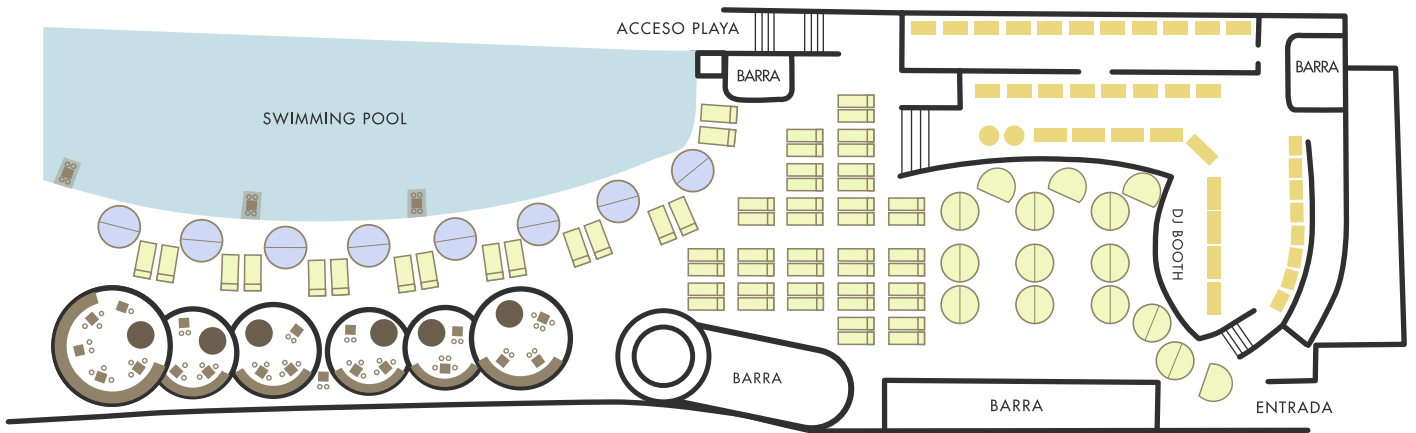

### 2022

	DÍA	ZONA	HAMACA	CONSUMO	TOTAL
<b>MARZO</b>	L M X J V S D	POOL	20 €	-	20 €
<b>ABRIL</b>	L M X J V	POOL	20 €	-	20 €
	S D	POOL	20 €	30 €	50 €
	15, 16 y 17	BEACH/POOL	20 €	30 €	50 €
<b>MAYO</b>	V S D	BEACH	30 €	30 €	60 €
	L M X J	POOL	30 €	10 €	40 €
	V S D	POOL	40 €	30 €	70 €
<b>JUNIO</b>	L M X J	BEACH	20 €	20 €	40 €
	V D	BEACH	30 €	30 €	60 €
	S	BEACH	40 €	40 €	80 €
	L M X J	POOL	30 €	30 €	60 €
	V	POOL	40 €	40 €	80 €
	S D	POOL	50 €	40 €	90 €
<b>JULIO</b>	L M X J	BEACH	30 €	20 €	50 €
	V S D	BEACH	40 €	40 €	80 €
	L M X J	POOL	30 €	40 €	70 €
	V D	POOL	40 €	40 €	80 €
	S	POOL	50 €	50 €	100 €
<b>AGOSTO</b>	L M X J V S D	BEACH	40 €	40 €	80 €
	L M X J V S D	POOL	50 €	50 €	100 €
<b>SEPTIEMBRE</b>	L M X J	BEACH	30 €	10 €	40 €
	V S D	BEACH	30 €	40 €	70 €
	L M X J	POOL	30 €	20 €	50 €
	V S D	POOL	40 €	40 €	80 €
<b>OCTUBRE</b>	V S D	BEACH	20 €	10 €	30 €
	L M X J	POOL	20 €	10 €	30 €
	V S D	POOL	30 €	20 €	50 €

### HORARIO

HAMACAS POOL : 11:00 - 17:00h

HAMACAS BEACH : 11:00 - 19:00

### OBSERVACIONES

TODOS LOS PRECIOS INDICADOS EN ESTE DOCUMENTO SON POR PERSONA.

HAMACAS PRIMERA LÍNEA POOL, +15 €/pax

# HAMACAS POOL

-  HAMACAS 1ª FILA
-  HAMACAS RESTO FILAS
-  HAMACAS SOMBRA