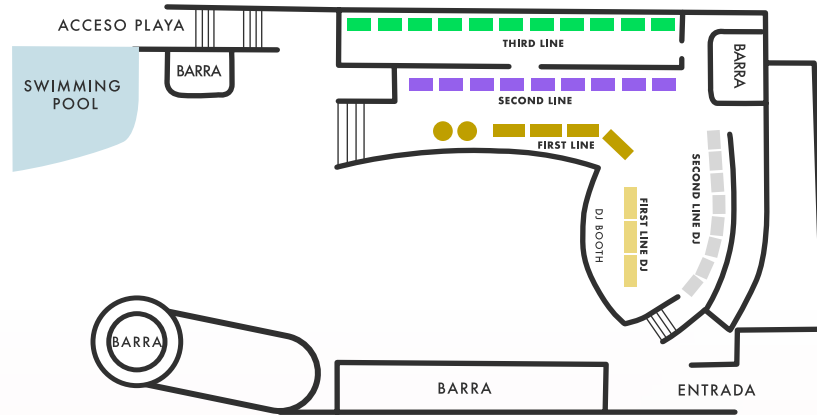

VIP & POOL TABLES

La Marina de Valencia, Paseo de Neptuno. 46011 Valencia
Teléfono +34 961 150 007
www.marinabeachclub.com

2022

VIP
MARINA BEACH CLUB