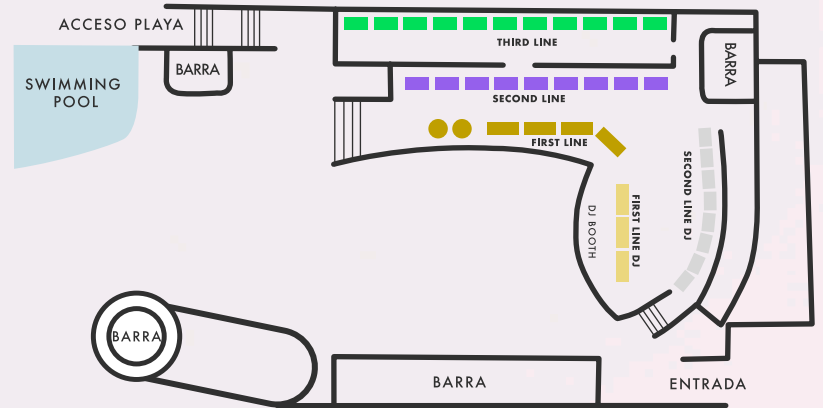

DÍAS ESPECIALES VIP & POOL TABLES

La Marina de Valencia, Paseo de Neptuno, 46011 València
TELÉFONO +34 961 150 007
www.marinabeachclub.com

2022

VIP
MARINA BEACH CLUB

DÍA/MES	ARTISTA	ZONA	TARDE	NOCHE	CONSUMO
12/03 SÁBADO	FAYER: HOSH	POOL	150	120	1 botella básica
		THIRD LINE	200	200	1 botella básica
		SECOND LINE	250	250	1 botella básica
		SECOND LINE DJ	300	300	1 botella básica
		FIRST LINE	350	350	2 botellas básicas
		FIRST LINE DJ	400	400	2 botellas básicas
22/04 VIERNES	FAYER: ADRIATIQUE	POOL		200	1 botella básica
		THIRD LINE		300	1 botella básica
		SECOND LINE		300	1 botella básica
		SECOND LINE DJ		400	1 botella básica
		FIRST LINE		450	2 botellas básicas
		FIRST LINE DJ		500	2 botellas básicas
07/05 SÁBADO	THE FACE	POOL	150	150	1 botella básica
		THIRD LINE	200	200	1 botella básica
		SECOND LINE	250	250	1 botella básica
		SECOND LINE DJ	300	300	1 botella básica
		FIRST LINE	350	350	1 botella básica
		FIRST LINE DJ	400	400	1 botella básica
15/05 DOMINGO SESIÓN ÚNICA 17:30 - CIERRE	BLACK COFFEE	POOL	250		1 botella básica
		THIRD LINE	550		1 botella básica
		SECOND LINE	600		1 botella básica
		SECOND LINE DJ	650		2 botellas básicas
		FIRST LINE	1.500		3 botellas básicas
		FIRST LINE DJ	BAJO PETICIÓN	----	
27/05 VIERNES	ROGER SANCHEZ & TODD TERRY	POOL		200	1 botella básica
		THIRD LINE		250	1 botella básica
		SECOND LINE		350	1 botella básica
		SECOND LINE DJ		400	1 botella básica
		FIRST LINE		450	1 botella básica
		FIRST LINE DJ		700	2 botellas básicas
28/05 SÁBADO	SPANISH REVOLUTION	POOL	150	150	1 botella básica
		THIRD LINE	200	200	1 botella básica
		SECOND LINE	250	250	1 botella básica
		SECOND LINE DJ	300	300	1 botella básica
		FIRST LINE	350	350	1 botella básica
		FIRST LINE DJ	400	400	1 botella básica
11/06 SÁBADO	MORTEN	POOL		200	1 botella básica
		THIRD LINE		400	1 botella básica
		SECOND LINE		500	1 botella básica
		SECOND LINE DJ		550	1 botella básica
		FIRST LINE		800	2 botellas básicas
		FIRST LINE DJ		1.000	3 botellas básicas
23/06 JUEVES	FAYER: INNELLEA	POOL	150	200	1 botella básica
		THIRD LINE	200	300	1 botella básica
		SECOND LINE	250	350	1 botella básica
		SECOND LINE DJ	300	400	1 botella básica
		FIRST LINE	350	450	1 botella básica
		FIRST LINE DJ	400	800	2 botellas básicas
24/06 VIERNES	VINTAGE CULTURE	POOL		200	1 botella básica
		THIRD LINE		400	1 botella básica
		SECOND LINE		500	1 botella básica
		SECOND LINE DJ		550	1 botella básica
		FIRST LINE		800	2 botellas básicas
		FIRST LINE DJ		1.000	3 botellas básicas
30/06 JUEVES	MORA	POOL	200		1 botella básica
		THIRD LINE	400		1 botella básica
		SECOND LINE	500		1 botella básica
		SECOND LINE DJ	550		1 botella básica
		FIRST LINE	800		2 botellas básicas
		FIRST LINE DJ	1.000		3 botellas básicas
12/07 MARTES	BRYTIAGO	POOL		200	1 botella básica
		THIRD LINE		400	1 botella básica
		SECOND LINE		500	1 botella básica
		SECOND LINE DJ		550	1 botella básica
		FIRST LINE		800	2 botellas básicas
		FIRST LINE DJ		1.000	3 botellas básicas
15/07 VIERNES	ACRAZE	POOL		200	1 botella básica
		THIRD LINE		300	1 botella básica
		SECOND LINE		400	1 botella básica
		SECOND LINE DJ		450	1 botella básica
		FIRST LINE		500	1 botella básica
		FIRST LINE DJ		650	1 botella básica
16/07 SÁBADO	SPANISH REVOLUTION	POOL	200	200	1 botella básica
		THIRD LINE	300	300	1 botella básica
		SECOND LINE	350	350	1 botella básica
		SECOND LINE DJ	400	400	1 botella básica
		FIRST LINE	450	450	1 botella básica
		FIRST LINE DJ	500	500	1 botella básica
17/07 DOMINGO	FAYER: ÁME	POOL	200	200	1 botella básica
		THIRD LINE	300	300	1 botella básica
		SECOND LINE	400	350	1 botella básica
		SECOND LINE DJ	450	400	1 botella básica
		FIRST LINE	550	450	2 botellas básicas
		FIRST LINE DJ	600	500	2 botellas básicas