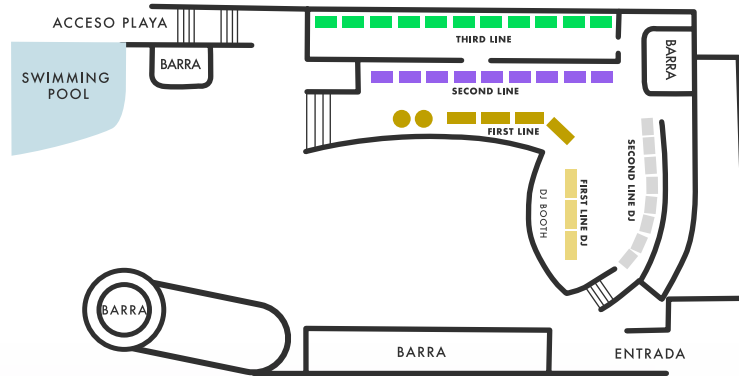

ENTRADAS

La Marina de Valencia, Paseo de Neptuno. 46011 Valencia
Teléfono +34 961 150 007
www.marinabeachclub.com

2022

VIP
MARINA BEACH CLUB

ENTRADAS 2022

HORARIOS

TARDES, de 18:30h a 23:00h

NOCHES, de 22:00h a 03:30h

Entrada/Salida del recinto

Marina Beach Club
NO DISPONE DE CUÑO.
Una vez abandonada la sala, si quisiera volver a entrar, tendría que volver a abonar la entrada.

Los clientes que abonan entrada de tarde y entran en sesión de tarde pueden quedarse a la sesión de noche siempre que NO abandonen la sala, salvo los días de conciertos especiales en sesión de noche que tendrán que abandonar la sala a las 23:00h .