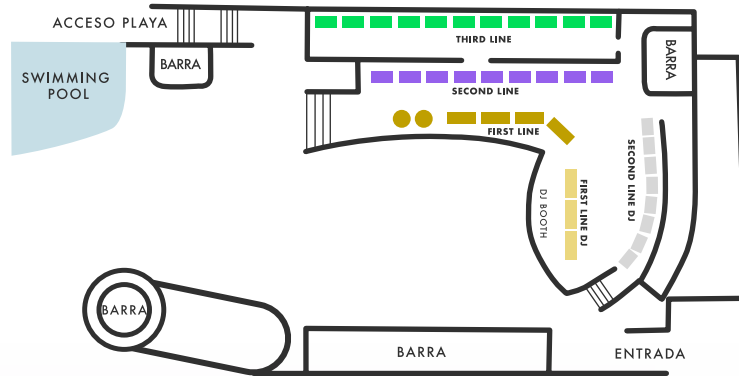

ENTRADAS

La Marina de Valencia, Paseo de Neptuno. 46011 Valencia
Teléfono +34 961 150 007
www.marinabeachclub.com

2022

VIP
MARINA BEACH CLUB

ENTRADAS 2022

HORARIOS

TARDES, de 18:30h a 23:00h

NOCHES, de 22:00h a 03:30h

Entrada/Salida del recinto

Marina Beach Club NO DISPONE DE CUÑO. Una vez abandonada la sala, si quisiera volver a entrar, tendría que volver a abonar la entrada.

Los clientes que abonan entrada de tarde y entran en sesión de tarde pueden quedarse a la sesión de noche siempre que NO abandonen la sala, salvo los días de conciertos especiales en sesión de noche que tendrán que abandonar la sala a las 23:00h .