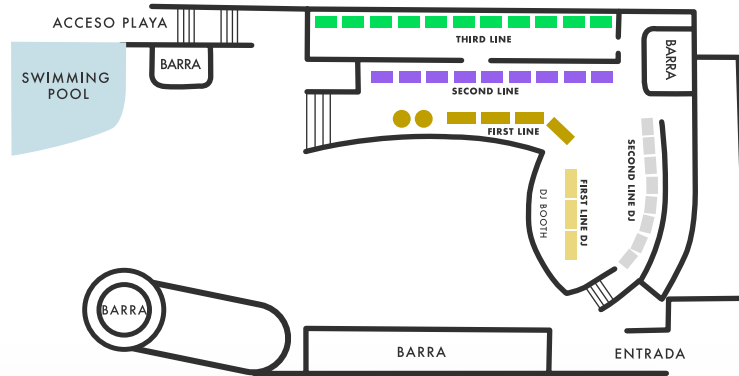

ENTRADAS

La Marina de Valencia, Paseo de Neptuno. 46011 Valencia
Teléfono +34 961 150 007
www.marinabeachclub.com

2022

VIP
MARINA BEACH CLUB

ENTRADAS 2022

HORARIOS

TARDES, de 18:30h a 23:00h

NOCHES, de 22:00h a 03:30h

CIERRES

La zona POOL cierra todo el año a las 03:30h

AVISO IMPORTANTE

Los precios de las entradas aquí indicados son de venta anticipada. Estos precios pueden sufrir cambios en la venta en taquilla los días del evento.

Entrada/Salida del recinto

Marina Beach Club
NO DISPONE DE CUÑO.
Una vez abandonada la sala, si quisiera volver a entrar, tendría que volver a abonar la entrada.

Los clientes que abonan entrada de tarde y entran en sesión de tarde pueden quedarse a la sesión de noche siempre que NO abandonen la sala, salvo los días de conciertos especiales en sesión de noche que tendrán que abandonar la sala a las 23:00h .