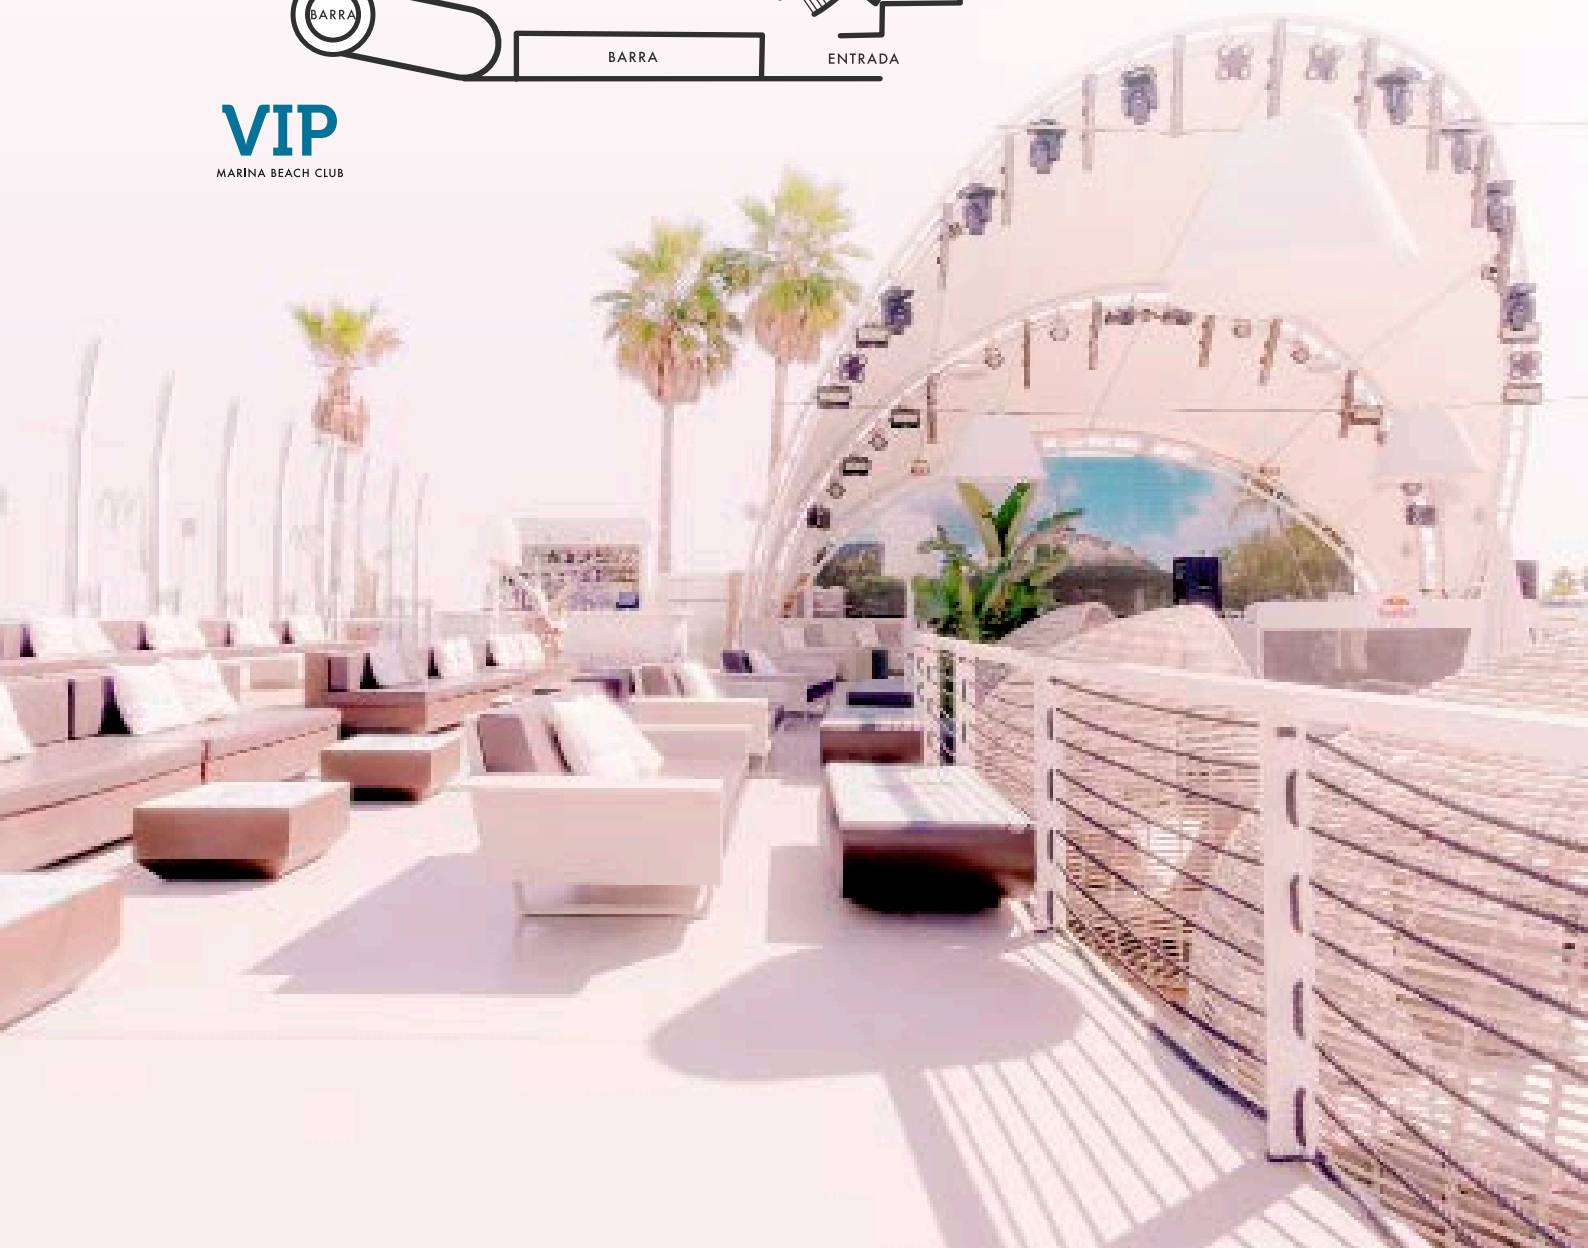

VIP
MARINA BEACH CLUB