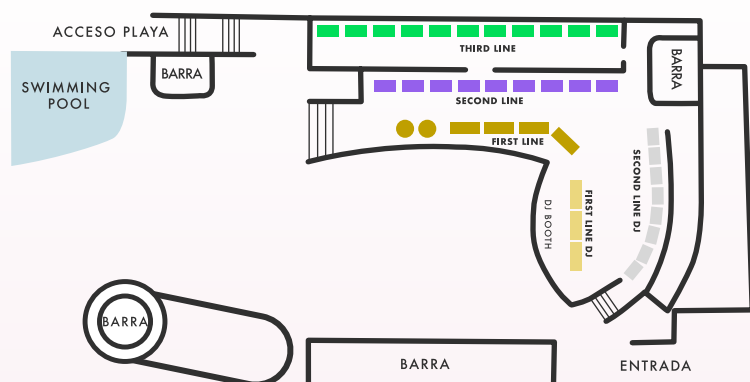

NORMAS MESAS VIP

- Los clientes que contratan una mesa en el VIP no tendrán que abonar la entrada y podrán entrar y salir de la sala cuantas veces quieran.
- Los clientes de sesión de tarde tendrán que abandonar el VIP como hora máxima a las 23:00h y podrán permanecer en la pista en sesión de noche.
- Los clientes de sesión de noche no podrán entrar en el VIP hasta las 23:30h.