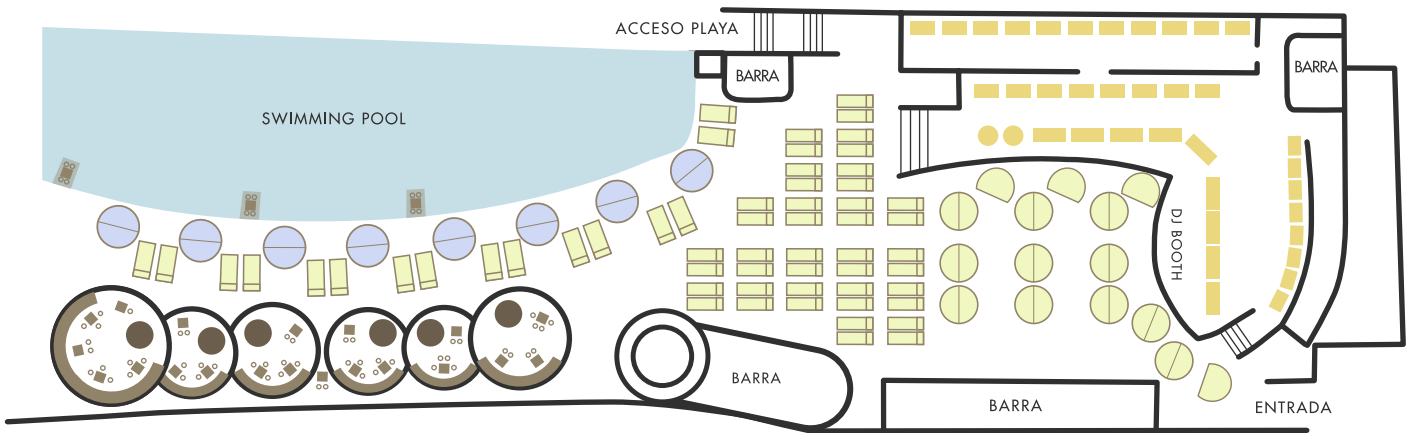

SUN BEDS POOL & PORTET-BEACH

La Marina de Valencia, Paseo de Neptuno. 46011 Valencia

Teléfono +34 961 150 007

www.marinabeachclub.com

2022

HORARIO

SUN BEDS POOL : 11:00 - 18:00h

SUN BEDS BEACH : 11:00 - 19:00

SUN BEDS

POOL & PORTET-BEACH

2022

	DÍA	ZONA	SUN BED	CONSUMO	TOTAL
MARZO	L M X J V S D	POOL	20 €	-	20 €
ABRIL	L M X J V	POOL	20 €	-	20 €
	S D	POOL	20 €	30 €	50 €
	15, 16 y 17	BEACH/POOL	20 €	30 €	50 €
MAYO	V S D	BEACH	30 €	30 €	60 €
	L M X J	POOL	30 €	10 €	40 €
	V S D	POOL	40 €	30 €	70 €
JUNIO	L M X J	BEACH	20 €	20 €	40 €
	V D	BEACH	30 €	30 €	60 €
	S	BEACH	40 €	40 €	80 €
	L M X J	POOL	30 €	30 €	60 €
	V	POOL	40 €	40 €	80 €
	S D	POOL	50 €	40 €	90 €
JULIO	L M X J	BEACH	30 €	20 €	50 €
	V S D	BEACH	40 €	40 €	80 €
	L M X J	POOL	30 €	40 €	70 €
	V D	POOL	40 €	40 €	80 €
	S	POOL	50 €	50 €	100 €
AGOSTO	L M X J	BEACH	40 €	25 €	65 €
	V S D	BEACH	40 €	40 €	80 €
	L M X J V S D	POOL	50 €	50 €	100 €
SEPTIEMBRE	L M X J	BEACH	30 €	10 €	40 €
	V S D	BEACH	30 €	40 €	70 €
	L M X J	POOL	30 €	20 €	50 €
	V S D	POOL	40 €	40 €	80 €
OCTUBRE	V S D	BEACH	20 €	10 €	30 €
	L M X J	POOL	20 €	10 €	30 €
	V S D	POOL	30 €	20 €	50 €

HORARIO

SUN BEDS POOL : 11:00 - 18:00h

SUN BEDS BEACH : 11:00 - 19:00

OBSERVACIONES

TODOS LOS PRECIOS INDICADOS EN ESTE DOCUMENTO SON POR PERSONA.

SUPLEMENTO SUN BEDS PRIMERA LÍNEA POOL, 25 €/persona - 50 €/sun bed

SUPLEMENTO COCOON HAMACAS BEACH, 10€/persona

SUN BEDS POOL

-  SUN BEDS 1ª FILA
-  SUN BEDS RESTO FILAS
-  SUN BEDS SOMBRA

SUN BEDS PORTET-BEACH