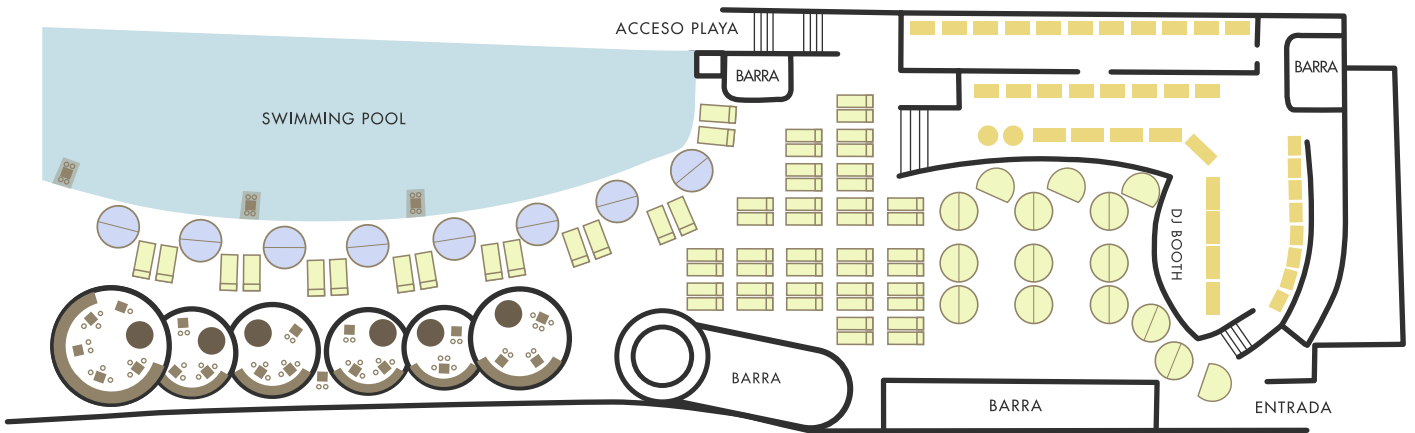

SUN BEDS POOL & PORTET-BEACH

La Marina de Valencia, Paseo de Neptuno. 46011 Valencia

Teléfono +34 961 150 007

www.marinabeachclub.com

2022

HORARIO

SUN BEDS POOL : 11:00 - 17:00h

SUN BEDS BEACH : 11:00 - 19:00

SERVICIOS

PRECIO SUN BED (PORTET-BEACH o POOL) = ALQUILER SUN BED + TOALLA + ACCESO
PISCINA + CONSUMO EN SUN BED

SUN BEDS

POOL & PORTET-BEACH

2022

	DÍA	ZONA	SUN BED	CONSUMO	TOTAL
MARZO	L M X J V S D	POOL	20 €	-	20 €
ABRIL	L M X J V	POOL	20 €	-	20 €
	S D	POOL	20 €	30 €	50 €
	15, 16 y 17	BEACH/POOL	20 €	30 €	50 €
MAYO	V S D	BEACH	30 €	30 €	60 €
	L M X J	POOL	30 €	10 €	40 €
	V S D	POOL	40 €	30 €	70 €
JUNIO	L M X J	BEACH	20 €	20 €	40 €
	V D	BEACH	30 €	30 €	60 €
	S	BEACH	40 €	40 €	80 €
	L M X J	POOL	30 €	30 €	60 €
	V	POOL	40 €	40 €	80 €
	S D	POOL	50 €	40 €	90 €
JULIO	L M X J	BEACH	30 €	20 €	50 €
	V S D	BEACH	40 €	40 €	80 €
	L M X J	POOL	30 €	40 €	70 €
	V D	POOL	40 €	40 €	80 €
	S	POOL	50 €	50 €	100 €
AGOSTO	L M X J V S D	BEACH	40 €	40 €	80 €
	L M X J V S D	POOL	50 €	50 €	100 €
SEPTIEMBRE	L M X J	BEACH	30 €	10 €	40 €
	V S D	BEACH	30 €	40 €	70 €
	L M X J	POOL	30 €	20 €	50 €
	V S D	POOL	40 €	40 €	80 €
OCTUBRE	V S D	BEACH	20 €	10 €	30 €
	L M X J	POOL	20 €	10 €	30 €
	V S D	POOL	30 €	20 €	50 €

HORARIO

SUN BEDS POOL : 11:00 - 17:00h

SUN BEDS BEACH : 11:00 - 19:00

OBSERVACIONES

TODOS LOS PRECIOS INDICADOS EN ESTE DOCUMENTO SON POR PERSONA.
SUPLEMENTO SUN BEDS PRIMERA LÍNEA POOL, 25 €/persona - 50 €/sun bed

SUN BEDS POOL

-  SUN BEDS 1ª FILA
-  SUN BEDS RESTO FILAS
-  SUN BEDS SOMBRA

SUN BEDS PORTET-BEACH