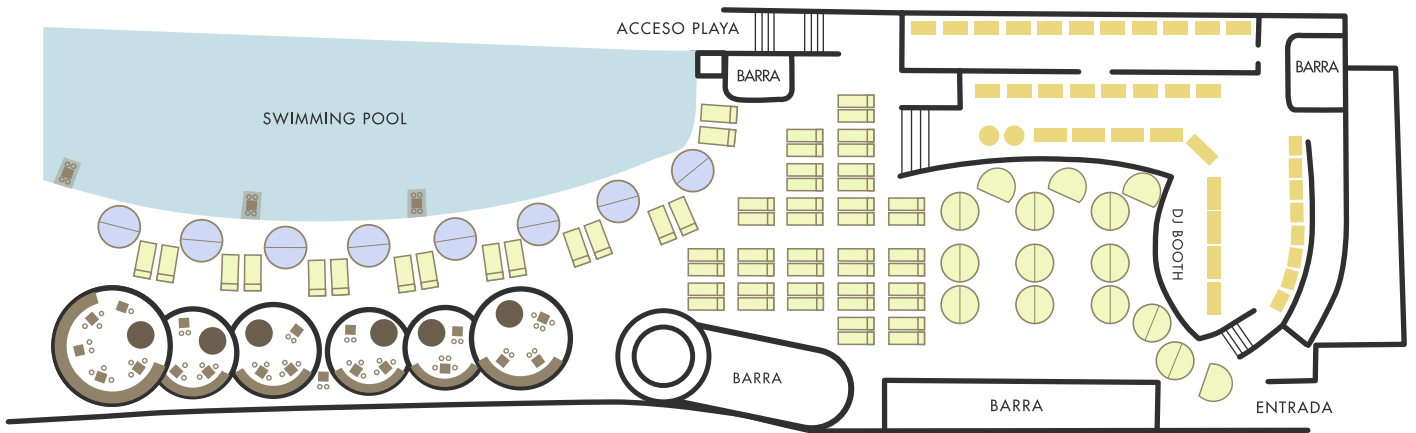

### 2022

	DÍA	ZONA	SUN BED	CONSUMO	TOTAL
<b>MARZO</b>	L M X J V S D	POOL	20 €	-	20 €
<b>ABRIL</b>	L M X J V	POOL	20 €	-	20 €
	S D	POOL	20 €	30 €	50 €
	15, 16 y 17	BEACH/POOL	20 €	30 €	50 €
<b>MAYO</b>	V S D	BEACH	30 €	30 €	60 €
	L M X J	POOL	30 €	10 €	40 €
	V S D	POOL	40 €	30 €	70 €
<b>JUNIO</b>	L M X J	BEACH	20 €	20 €	40 €
	V D	BEACH	30 €	30 €	60 €
	S	BEACH	40 €	40 €	80 €
	L M X J	POOL	30 €	30 €	60 €
	V	POOL	40 €	40 €	80 €
	S D	POOL	50 €	40 €	90 €
<b>JULIO</b>	L M X J	BEACH	30 €	20 €	50 €
	V S D	BEACH	40 €	40 €	80 €
	L M X J	POOL	30 €	40 €	70 €
	V D	POOL	40 €	40 €	80 €
	S	POOL	50 €	50 €	100 €
<b>AGOSTO</b>	L M X J	BEACH	40 €	20 €	60 €
	V S D	BEACH	55 €	30 €	85 €
	L M X J	POOL	45 €	30 €	75 €
	V D	POOL	60 €	30 €	90 €
	S	POOL	60 €	40 €	100 €
<b>SEPTIEMBRE</b>	L M X J	BEACH	30 €	-----	30 €
	V S D	BEACH	30 €	25 €	55 €
	L M X J	POOL	30 €	-----	30 €
	V S D	POOL	50 €	40 €	90 €
<b>OCTUBRE</b>	V S D	BEACH	20 €	10 €	30 €
	L M X J	POOL	20 €	10 €	30 €
	V S D	POOL	30 €	20 €	50 €

### HORARIO

SUN BEDS POOL : 11:00 - 18:00h

SUN BEDS BEACH : 11:00 - 19:00

### OBSERVACIONES

TODOS LOS PRECIOS INDICADOS EN ESTE DOCUMENTO SON POR PERSONA.

SUPLEMENTO SUN BEDS PRIMERA LÍNEA POOL, 25 €/persona - 50 €/sun bed

SUPLEMENTO COCOON HAMACAS BEACH, 10€/persona

# SUN BEDS POOL

-  SUN BEDS 1ª FILA
-  SUN BEDS RESTO FILAS
-  SUN BEDS SOMBRA