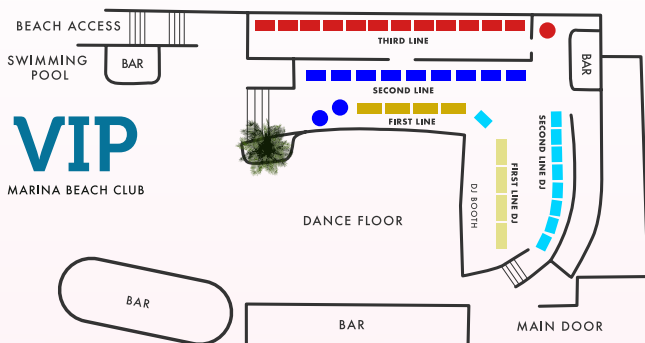

# MESAS VIP

La Marina de Valencia, Paseo de Neptuno. 46011 Valencia

Tel. +34 961 150 007

[www.marinabeachclub.com](http://www.marinabeachclub.com)

2024

## PRECIOS MESAS (excepto días especiales)

- El precio pagado será para 5 personas por mesa. Si fueran más personas, se dividiría entre 5 y se multiplicaría por el número de personas, con un máximo de 7. Si fueran 8 personas, se tendrían que pagar dos mesas. El dinero pagado por cada mesa será destinado a la compra de botellas de la carta del VIP, variando en función del día entre el 50% y el 100% de lo pagado. Ejemplo: Si su mesa cuesta 300€, dispondrá usted de 300€ de crédito para gastar en la carta de botellas del VIP si le indica 100% en consumo. Si le indica 50% consumo, serían 150 euros.
- Los precios de las mesas que aparecen en este documento son precios de venta anticipada. El precio de las mesas puede variar si se compran en puerta.
- Las pulseras extra se venderán en la entrada siempre que el aforo lo permita y serán con el consumo indicado hasta un máximo de 7 personas por mesa, a partir de ese número serán sin consumo.

## NORMAS MESAS VIP (excepto días especiales)

- Los clientes que contratan una mesa en el VIP no tendrán que abonar la entrada y podrán entrar y salir de la sala cuantas veces quieran.
- En las mesas VIP del club cabe la bebida: refrescos, copas y hielo. Están pensadas para disfrutar del club bailando y de pie en torno a la mesa. También disponen de algún asiento de cortesía por si alguien del grupo quiere sentarse, pero no para todos los integrantes de la mesa.
- Los clientes de sesión de tarde tendrán que abandonar el VIP como hora máxima a las 22:30h y podrán permanecer en la pista en sesión de noche (salvo horarios especiales).
- Los clientes de sesión de noche no podrán entrar en el VIP hasta las 23:00h (salvo horarios especiales).