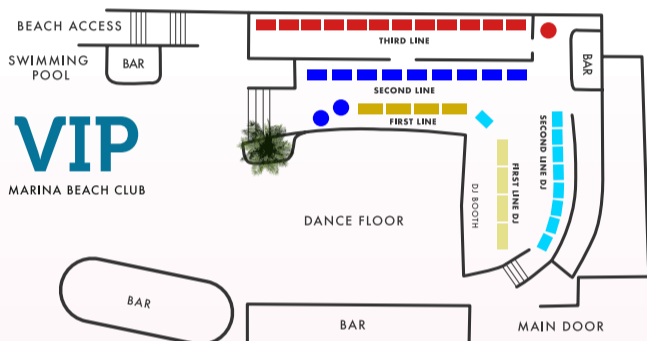

MESAS VIP

La Marina de Valencia, Paseo de Neptuno. 46011 Valencia
Tel. +34 961 150 007
www.marinabeachclub.com

2024

PRECIOS MESAS (excepto días especiales)

- El precio pagado será para 5 personas por mesa. Si fueran más personas, se dividiría entre 5 y se multiplicaría por el número de personas, con un máximo de 8. Si fueran 9 personas, se tendrían que pagar dos mesas. El dinero pagado por cada mesa será destinado a la compra de botellas de la carta del VIP, variando en función del día entre el 50% y el 100% de lo pagado. Ejemplo: Si su mesa cuesta 300€, dispondrá usted de 300€ de crédito para gastar en la carta de botellas del VIP si le indica 100% en consumo. Si le indica 50% consumo, serían 150 euros.
- Los precios de las mesas que aparecen en este documento son precios de venta anticipada. El precio de las mesas puede variar si se compran en puerta.
- Las pulseras extra se venderán en la entrada siempre que el aforo lo permita y serán con el consumo indicado hasta un máximo de 8 personas por mesa, a partir de ese número serán sin consumo.

NORMAS MESAS VIP (excepto días especiales)

- Los clientes que contratan una mesa en el VIP no tendrán que abonar la entrada y podrán entrar y salir de la sala cuantas veces quieran.
- En las mesas VIP del club cabe la bebida: refrescos, copas y hielo. Están pensadas para disfrutar del club bailando y de pie en torno a la mesa. También disponen de algún asiento de cortesía por si alguien del grupo quiere sentarse, pero no para todos los integrantes de la mesa.
- Los clientes de sesión de tarde tendrán que abandonar el VIP como hora máxima a las 22:30h y podrán permanecer en la pista en sesión de noche (salvo horarios especiales).
- Los clientes de sesión de noche no podrán entrar en el VIP hasta las 23:00h (salvo horarios especiales).