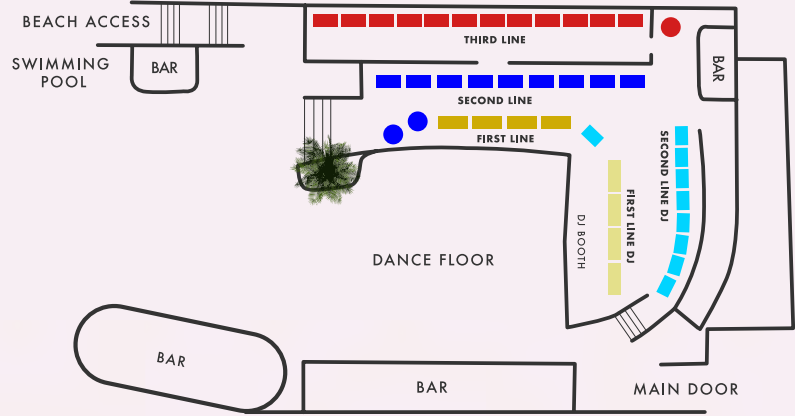

MESAS VIP DÍAS ESPECIALES

La Marina de Valencia, Paseo de Neptuno, 46011 Valencia
Teléfono +34 961 150 007
www.marinabeachclub.com

2024

VIP
MARINA BEACH CLUB

PRECIOS MESAS DÍAS ESPECIALES

- El precio pagado será para 5 personas por mesa. Si fueran más personas, se dividiría entre 5 y se multiplicaría por el número de personas, con un máximo de 7. Si fueran 8 personas, se tendrían que pagar dos mesas. El dinero pagado por cada mesa será destinado a la compra de botellas de la carta del VIP, variando en función del día entre el 50% y el 100% de lo pagado. Ejemplo: Si su mesa cuesta 300€, dispondrá usted de 300€ de crédito para gastar en la carta de botellas del VIP si le indica 100% en consumo. Si le indica 50% consumo, serían 150 euros.

- Los precios de las mesas que aparecen en este documento son precios de venta anticipada. El precio de las mesas puede variar si se compran en puerta.

- Las pulseras extra se venderán en la entrada siempre que el aforo lo permita y serán con el consumo indicado hasta un máximo de 7 personas por mesa, a partir de ese número serán sin consumo.

NORMAS MESAS VIP DÍAS ESPECIALES

- Los clientes que contratan una mesa en el VIP no tendrán que abonar la entrada y podrán entrar y salir de la sala cuantas veces quieran.

- En las mesas VIP del club cabe la bebida: refrescos, copas y hielo. Están pensadas para disfrutar del club bailando y de pie en torno a la mesa. También disponen de algún asiento de cortesía por si alguien del grupo quiere sentarse, pero no para todos los integrantes de la mesa.

- Los clientes de sesión de tarde tendrán que abandonar el VIP a la hora indicada en cada día especial y podrán permanecer en la pista en sesión de noche (salvo horarios especiales).

- Los clientes de sesión de noche no podrán entrar en el VIP hasta la hora que figura en cada día especial.